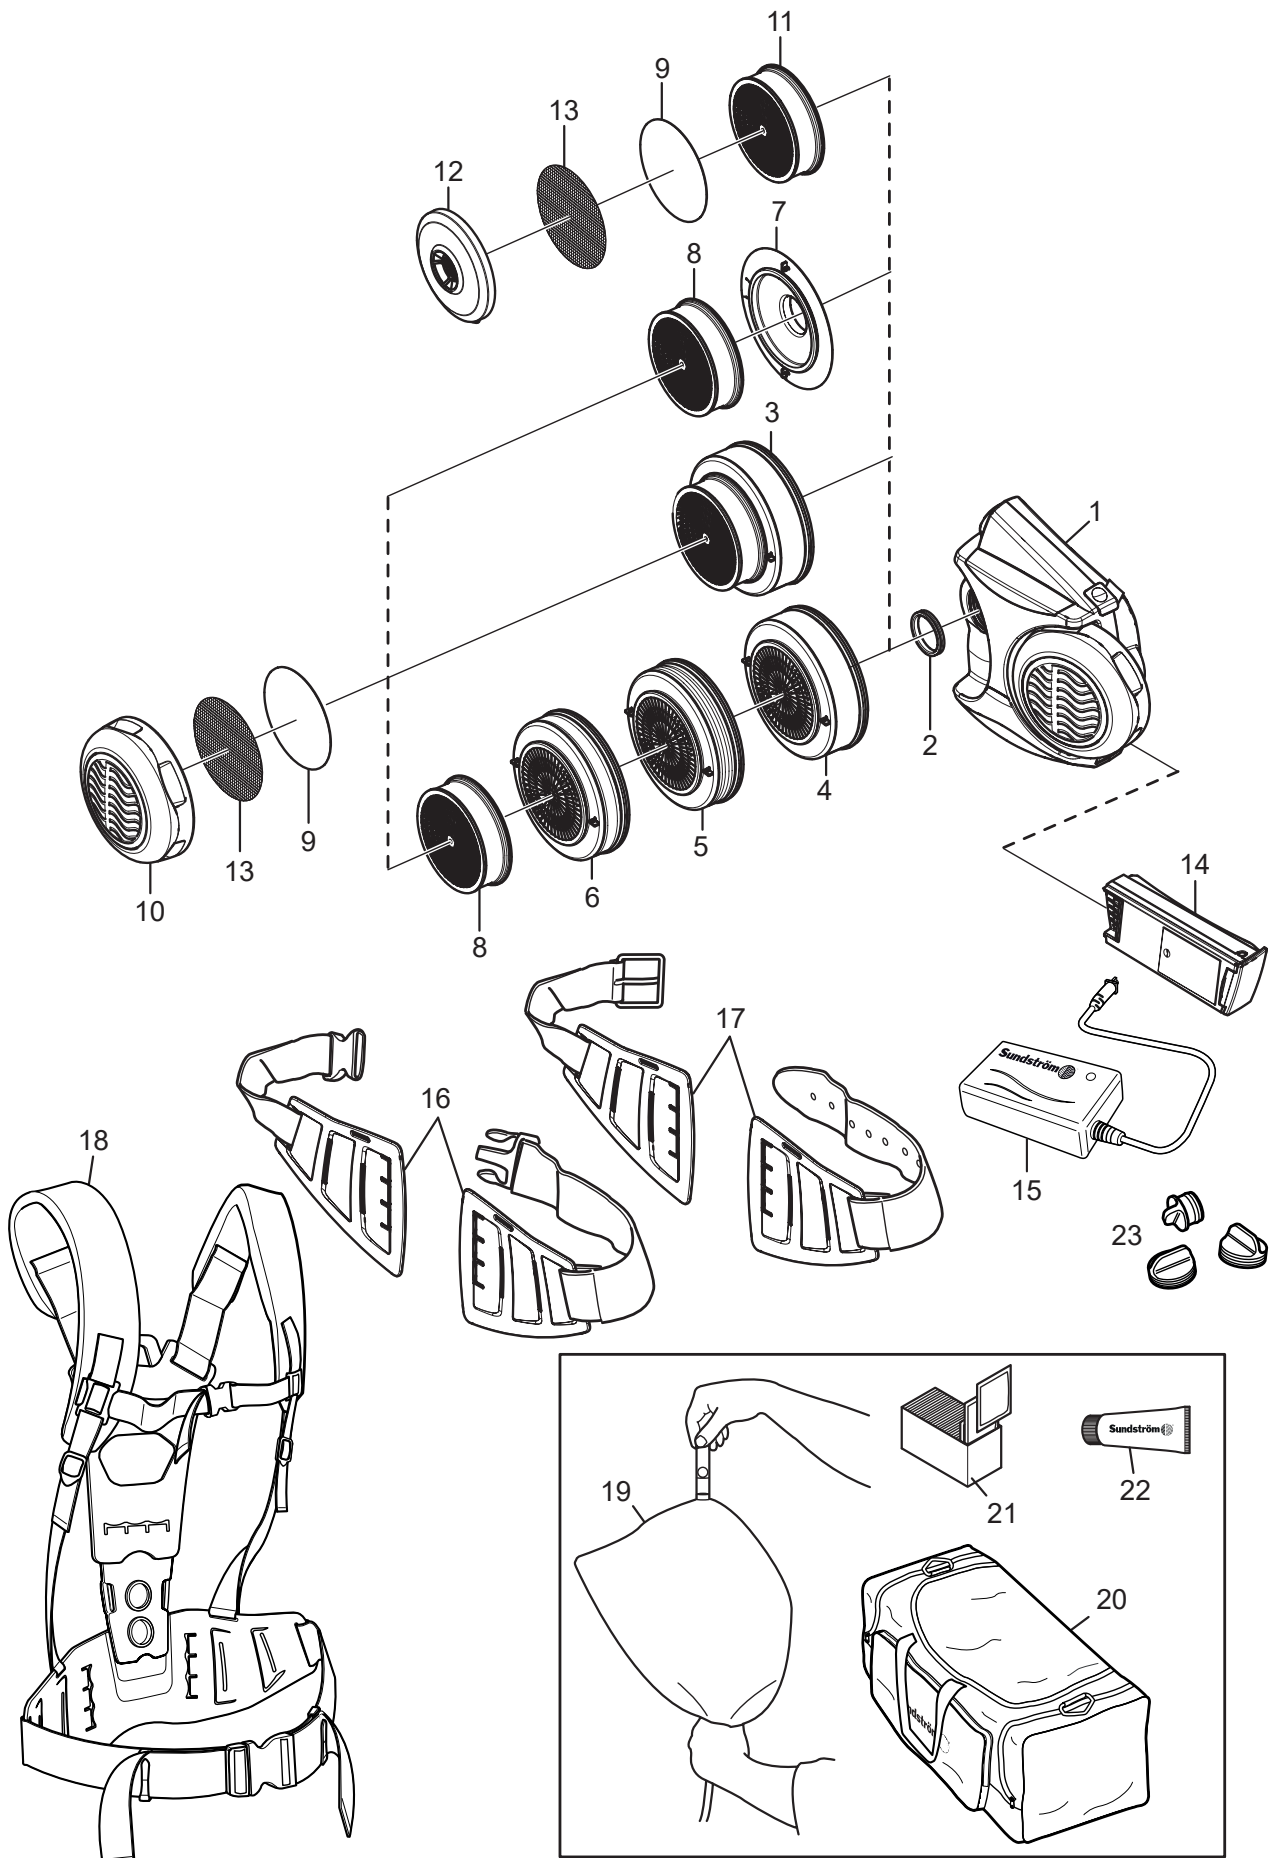

SR 500 EX

Reservdelar / Tillbehör

Nr.	Benämning	Best. nr.
1.	Fläkt SR 500 EX, naken	R06-2001
2.	Packning till fläkt	R06-0107
3.	Kombifilter A1BE2K1-Hg-P3 R, SR 599	H02-7312
4.	Gasfilter A1BE2K1, SR 597	H02-7212
5.	Gasfilter ABE1, SR 515	H02-7112
6.	Gasfilter A2, SR 518	H02-7012
7.	Filteradapter SR 511	R06-0105
8.	Partikelfilter P3 R, SR 510	H02-1312
9.	Förfilter SR 221	H02-0312
10.	Förfilterhållare SR 512 EX	R06-2023
11.	Partikelfilter P3 R, SR 710	H02-1512
12.	Förfilterhållare	R01-0605
13.	Stålnätsrondell SR 336	T01-2001
14.	Batteri SR 501 EX, 2,1 Ah	R06-2002
15.	Batteriladdare SR 513 EX	R06-2003
16.	Bälte SR 508 EX Gummibälte SR 504 EX PVC-bälte EX	R06-2148 T06-2150 T01-2151
17.	Läderbälte SR 503 EX	T06-2149
18.	Sele SR 552 EX	T06-2002
19.	Flödesmätare SR 356	R03-0346
20.	Förvaringsväska SR 505	T06-0102
21.	Rengöringsservett. 50/ask	H09-0401
22.	Vaselintub	R06-2016
23.	Pluggkit	R06-0703