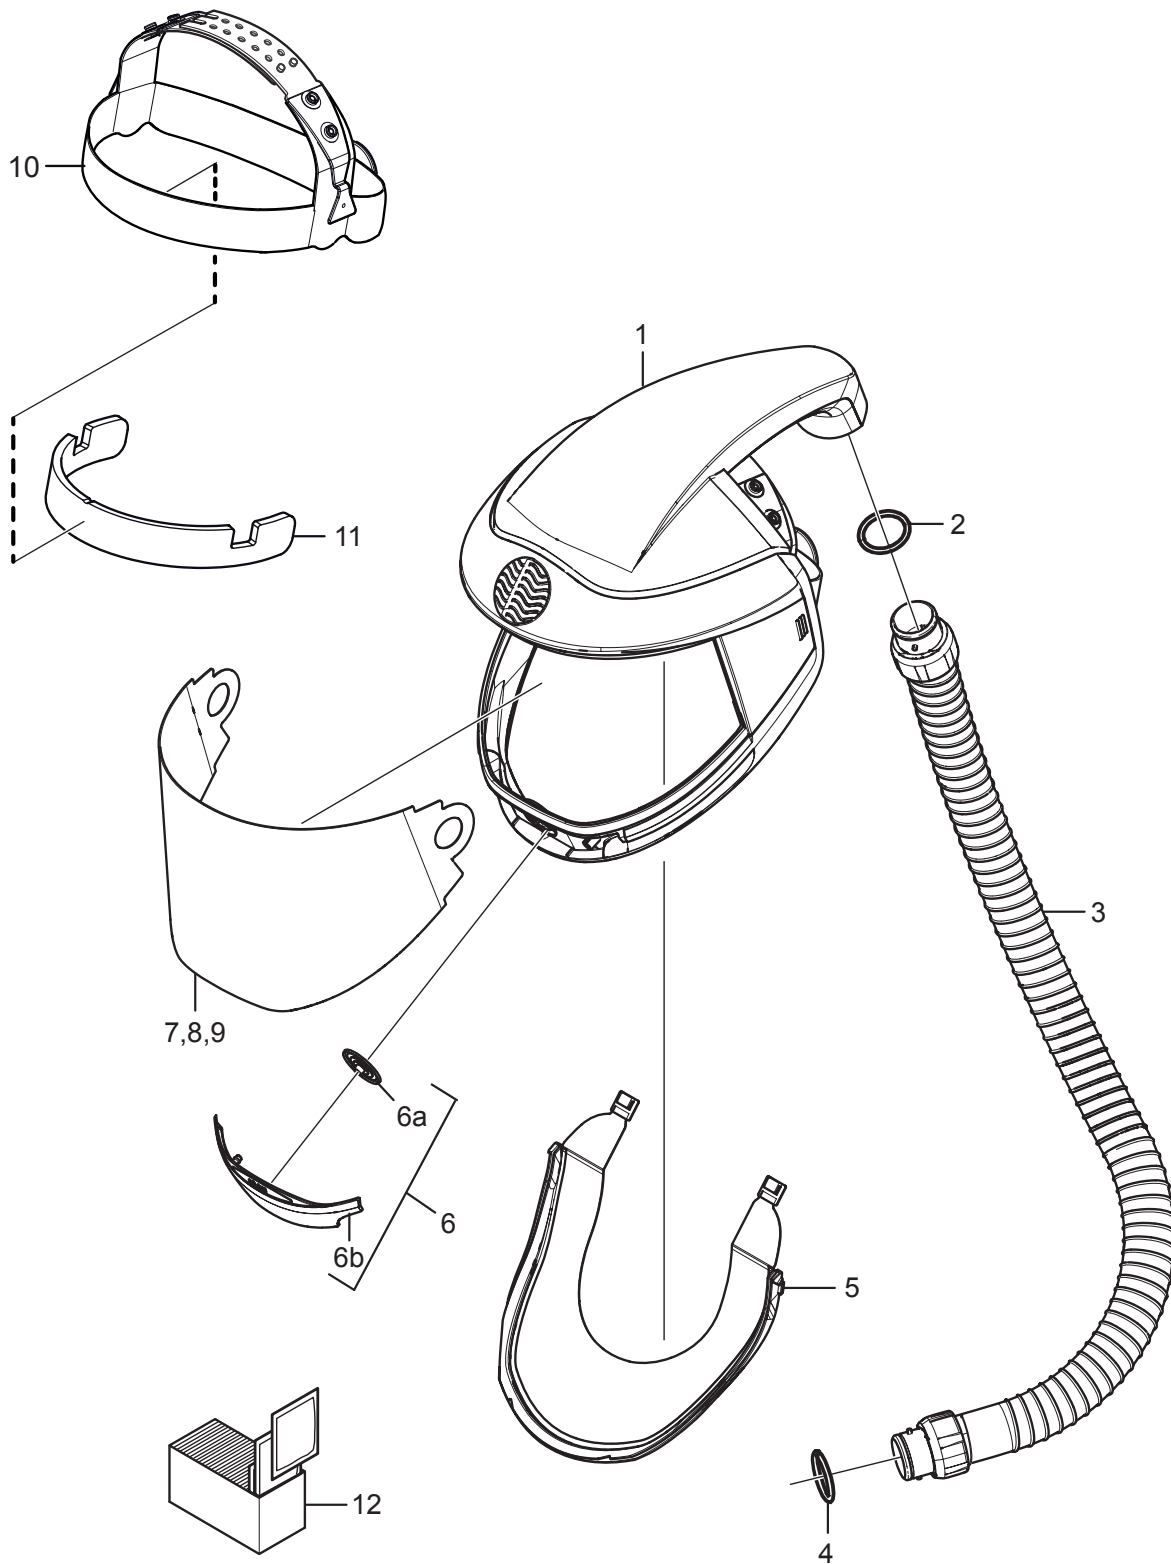

# SR 540 EX

## Reservdelar / Tillbehör

<b>Nr.</b>	<b>Benämning</b>	<b>Best. nr.</b>
1.	Skärm SR 540 EX	
2.	Planpackning	R06-0506
3.	Andningsslang	R06-0501
4.	O-ring	R06-0202
5.	Ansiktstätning	T06-0504
6.	Ventilsats SR 540 EX	R06-2004
6a.	Utandningsmembran x1	-
6b.	Ventillock x1	-
7.	Siktskivesats PC (inkl. täcklock, hö + vä)	R06-0502
8.	Siktskiva PC, 10 st	R06-0507
9.	Siktskivesats PETG (inkl. täcklock, hö + vä)	T06-0502
10.	Huvudställning	R06-0511
11.	Svettband /Hjässband	T06-0506
12.	Rengöringsservett. 50/ask	H09-0401